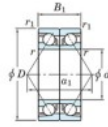

Roulement à bille simple rangée 7409-BDB-FY-JTEKT - 7409-BDB-FY-JTEKT

<https://www.123roulement.be/roulement-palier/roulement-bille/simple-rangee/7409-bdb-fy-jtekt>

Boundary dimensions

Bearing No.	Boundary dimensions(mm)					Basic load ratings(kN)		Fatigue load factor		Limiting speeds(min-1)
	d	D	B	r1(mm)	r2(mm)	Cy	C0r	C0r	RO	
7409BDB FY	45	120	58	2	1	160	100	7.2	-	3600

CARACTÉRISTIQUES PRODUIT

Marque	JTEKT
N° Ean13	3616060646194
Diam. intérieur	45 mm
Diam. extérieur	120 mm
Epaisseur	58 mm
Vitesse limite	3600 rpm
Charge dynamique	160 kN
Charge statique	100 kN
Conditionnement	1

contact@123roulement.be

02 808 18 02

CRT4 de Lesquin 60 Rue Du Haut De Sainghin 59273 Fretin FRANCE