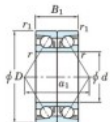

Roulement à bille simple rangée 7309-CDB-FY-JTEKT - 7309-CDB-FY-JTEKT

<https://www.123roulement.be/roulement-palier/roulement-bille/simple-rangee/7309-cdb-fy-jtekt>

Boundary dimensions

Bearing No.	Boundary dimensions(mm)					Basic load ratings(kN)		Fatigue load factor		Limiting speeds(min-1)
	d	D	B	r1(mm)	r2(mm)	Cr	C0r	lim1(kN)	lim2	Grease lub.
7309CDB FY	45	100	50	1.5	1	120	79.5	5.85	13.5	9000

CARACTÉRISTIQUES PRODUIT

Marque	JTEKT
N° Ean13	3616060646187
Diam. intérieur	45 mm
Diam. extérieur	100 mm
Epaisseur	50 mm
Vitesse limite	9000 rpm
Charge dynamique	120 kN
Charge statique	79.5 kN
Conditionnement	1

contact@123roulement.be

02 808 18 02

CRT4 de Lesquin 60 Rue Du Haut De Sainghin 59273 Fretin FRANCE