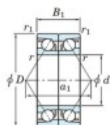

Roulement à bille simple rangée 7209-CDB-FY-JTEKT - 7209-CDB-FY-JTEKT

<https://www.123roulement.be/roulement-palier/roulement-bille/simple-rangee/7209-cdb-fy-jtekt>

Boundary dimensions

Bearing No.	Boundary dimensions(mm)						Basic load ratings(kN)		Fatigue load factor		Limiting speeds(min-1)
	d	D	B	r1(mm)	r2(mm)	Cr	C0r	Ca	C0a		
7209CDB FY	45	85	38	1.1	0.6	82.9	57.4	3.9	14.2	Grease lub. 10000	

CARACTÉRISTIQUES PRODUIT

Marque	JTEKT
N° Ean13	3616060646156
Diam. intérieur	45 mm
Diam. extérieur	85 mm
Epaisseur	38 mm
Vitesse limite	10000 rpm
Charge dynamique	82.9 kN
Charge statique	57.4 kN
Conditionnement	1

contact@123roulement.be

02 808 18 02

CRT4 de Lesquin 60 Rue Du Haut De Sainghin 59273 Fretin FRANCE