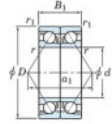

Roulement à bille simple rangée 7209-DB-FY-JTEKT - 7209-DB-FY-JTEKT

<https://www.123roulement.be/roulement-palier/roulement-bille/simple-rangee/7209-db-fy-jtekt>

Boundary dimensions

Bearing No.	Boundary dimensions(mm)					Basic load ratings(kN)		Fatigue load factor		Limiting speeds(min-1)
	d	D	B	r1(mm)	r2(mm)	Cr	C0r	lim(kN)	10	Grease Lbs
7209DB FY	45	85	38	1.1	0.6	76.6	53.2	3.4	-	7500

CARACTÉRISTIQUES PRODUIT

Marque	JTEKT
N° Ean13	3616060646149
Diam. intérieur	45 mm
Diam. extérieur	85 mm
Epaisseur	38 mm
Vitesse limite	7500 rpm
Charge dynamique	76.6 kN
Charge statique	53.2 kN
Conditionnement	1

contact@123roulement.be

02 808 18 02

CRT4 de Lesquin 60 Rue Du Haut De Sainghin 59273 Fretin FRANCE