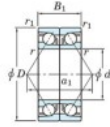

Roulement à bille simple rangée 7009-BDB-JTEKT - 7009-BDB-JTEKT

<https://www.123roulement.be/roulement-palier/roulement-bille/simple-rangee/7009-bdb-jtekt>

Boundary dimensions

Bearing No.	Boundary dimensions(mm)						Basic load ratings(kN)		Fatigue load factor	Limiting speeds(min-1)
	d	D	B	r (mm)	r1 (mm)	C_r	C_{0r}	C₁₀	G₁₀	
7009BDB FY	45	75	32	1	0.6	40.6	32	1.75	-	6000

CARACTÉRISTIQUES PRODUIT

Marque	JTEKT
N° Ean13	3616060646101
Diam. intérieur	45 mm
Diam. intérieur	1.772" inch
Diam. extérieur	75 mm
Diam. extérieur	2.953" inch
Epaisseur	32 mm
Epaisseur	1.26" inch
Vitesse limite	6000 rpm
Charge dynamique	40.6 kN
Charge statique	32 kN
Conditionnement	1

contact@123roulement.be

02 808 18 02

CRT4 de Lesquin 60 Rue Du Haut De Sainghin 59273 Fretin FRANCE