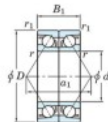

Roulement à bille simple rangée 7408-BDB-FY-JTEKT - 7408-BDB-FY-JTEKT

<https://www.123roulement.be/roulement-palier/roulement-bille/simple-rangee/7408-bdb-fy-jtekt>

Boundary dimensions

Bearing No.	Boundary dimensions (mm)					Basic load ratings (kN)		Fatigue	factor	Limiting speeds (min-1)
	d	D	B	r1 (mm)	r2 (mm)	Cr	Cor	limit (kN)		
7408BDB FY	40	110	54	2	1	132	80.8	5.75	-	Grease Lub. 3900

CARACTÉRISTIQUES PRODUIT

Marque	JTEKT
N° Ean13	3616060646057
Diam. intérieur	40 mm
Diam. extérieur	110 mm
Epaisseur	54 mm
Vitesse limite	3900 rpm
Charge dynamique	132 kN
Charge statique	80.8 kN
Conditionnement	1

contact@123roulement.be

02 808 18 02

CRT4 de Lesquin 60 Rue Du Haut De Sainghin 59273 Fretin FRANCE