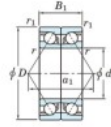

Roulement à bille simple rangée 7208-DB-FY-JTEKT - 7208-DB-FY-JTEKT

<https://www.123roulement.be/roulement-palier/roulement-bille/simple-rangee/7208-db-fy-jtekt>

Boundary dimensions

Bearing No.	Boundary dimensions(mm)					Basic load ratings(kN)		Fatigue	factor	Limiting speeds(min-1)
	d	D	B	r1(mm)	r2(mm)	C_r	C_{0P}	lim1(kN)		
7208DB FY	40	80	36	1.1	0.6	68.2	46.7	3	-	8000

CARACTÉRISTIQUES PRODUIT

Marque	JTEKT
N° Ean13	3616060645999
Diam. intérieur	40 mm
Diam. extérieur	80 mm
Epaisseur	36 mm
Vitesse limite	8000 rpm
Charge dynamique	68.2 kN
Charge statique	46.7 kN
Conditionnement	1

contact@123roulement.be

02 808 18 02

CRT4 de Lesquin 60 Rue Du Haut De Sainghin 59273 Fretin FRANCE