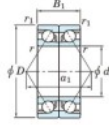

Roulement à bille simple rangée 7208-DB-FY-JTEKT - 7208-DB-FY-JTEKT

<https://www.123roulement.be/roulement-palier/roulement-bille/simple-rangee/7208-db-fy-jtekt>

Boundary dimensions

Bearing No.	Boundary dimensions(mm)						Basic load ratings(kN)		Fatigue load	factor	Limiting speeds(min-1)
	d	D	B	r1(mm)	r2(mm)	a1	C_r	C_{0r}	lim(kN)	80	Grease lub.
7208DB FY	40	80	36	1.1	0.6		68.2	46.7	3	-	8000

CARACTÉRISTIQUES PRODUIT

Marque	JTEKT
N° Ean13	3616060645999
Diam. intérieur	40 mm
Diam. extérieur	80 mm
Epaisseur	36 mm
Vitesse limite	8000 rpm
Charge dynamique	68.2 kN
Charge statique	46.7 kN
Conditionnement	1

contact@123roulement.be

02 808 18 02

CRT4 de Lesquin 60 Rue Du Haut De Sainghin 59273 Fretin FRANCE