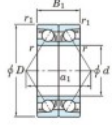

Roulement à bille simple rangée 7008-BDB-JTEKT - 7008-BDB-JTEKT

<https://www.123roulement.be/roulement-palier/roulement-bille/simple-rangee/7008-bdb-jtekt>

Boundary dimensions

Bearing No.	Boundary dimensions(mm)					Basic load ratings(kN)		Fatigue load factor	Limiting speeds(min-1)
	d	D	B	r1(mm)	r2(mm)	Cr	C0r		
7008BDB FY	40	68	30	1	0.6	34.2	26.4	1.45	6600

CARACTÉRISTIQUES PRODUIT

Marque	JTEKT
N° Ean13	3616060645951
Diam. intérieur	40 mm
Diam. extérieur	68 mm
Epaisseur	30 mm
Vitesse limite	6600 rpm
Charge dynamique	34.2 kN
Charge statique	26.4 kN
Conditionnement	1

contact@123roulement.be

02 808 18 02

CRT4 de Lesquin 60 Rue Du Haut De Sainghin 59273 Fretin FRANCE