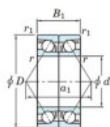

Roulement à bille simple rangée 7407-DB-FY-JTEKT - 7407-DB-FY-JTEKT

<https://www.123roulement.be/roulement-palier/roulement-bille/simple-rangee/7407-db-fy-jtekt>

Boundary dimensions

Bearing No.	Boundary dimensions(mm)					Basic load ratings(kN)		Fatigue	factor	Limiting speeds(min-1)
	d	D	B	r1(mm)	r2(mm)	C0	C00	life		
7407DB FY	35	100	50	1.5	1	123	73.9	5.7	-	5000

CARACTÉRISTIQUES PRODUIT

Marque	JTEKT
N° Ean13	3616060645913
Diam. intérieur	35 mm
Diam. extérieur	100 mm
Epaisseur	50 mm
Vitesse limite	5000 rpm
Charge dynamique	123 kN
Charge statique	73.9 kN
Conditionnement	1

contact@123roulement.be

02 808 18 02

CRT4 de Lesquin 60 Rue Du Haut De Sainghin 59273 Fretin FRANCE