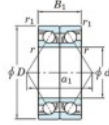

Roulement à bille simple rangée 7407-DB-FY-JTEKT - 7407-DB-FY-JTEKT

<https://www.123roulement.be/roulement-palier/roulement-bille/simple-rangee/7407-db-fy-jtekt>

Boundary dimensions

Bearing No.	Boundary dimensions(mm)					Basic load ratings(kN)		Fatigue load limit(kN)	factor	Limiting speeds(min-1)
	d	D	B	r1(mm)	r1(mm)	Cr	CDr	C0r		
7407DB FY	35	100	50	1.5	1	123	73.9	5.7	-	5000

CARACTÉRISTIQUES PRODUIT

Marque	JTEKT
N° Ean13	3616060645913
Diam. intérieur	35 mm
Diam. extérieur	100 mm
Epaisseur	50 mm
Vitesse limite	5000 rpm
Charge dynamique	123 kN
Charge statique	73.9 kN
Conditionnement	1

contact@123roulement.be

02 808 18 02

CRT4 de Lesquin 60 Rue Du Haut De Sainghin 59273 Fretin FRANCE