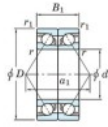

Roulement à bille simple rangée 7307-BDB-FY-JTEKT - 7307-BDB-FY-JTEKT

<https://www.123roulement.be/roulement-palier/roulement-bille/simple-rangee/7307-bdb-fy-jtekt>

Boundary dimensions

Bearing No.	Boundary dimensions(mm)						Basic load ratings(kN)		Fatigue load limit(kN) C₁₀	factor	Limiting speeds(min-1) Grease lub.
	d	D	B	r1(mm)	r2(mm)	C₀	C₀₀				
7307BDB FY	35	80	42	1.5	1	65.9	40.5	2.65	-	6200	

CARACTÉRISTIQUES PRODUIT

Marque	JTEKT
N° Ean13	3616060645876
Diam. intérieur	35 mm
Diam. extérieur	80 mm
Epaisseur	42 mm
Vitesse limite	6200 rpm
Charge dynamique	65.9 kN
Charge statique	40.5 kN
Conditionnement	1

contact@123roulement.be

02 808 18 02

CRT4 de Lesquin 60 Rue Du Haut De Sainghin 59273 Fretin FRANCE