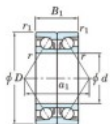

Roulement à bille simple rangée 7007-CDB-FY-JTEKT - 7007-CDB-FY-JTEKT

<https://www.123roulement.be/roulement-palier/roulement-bille/simple-rangee/7007-cdb-fy-jtekt>

Boundary dimensions

Bearing No.	Boundary dimensions(mm)					Basic load ratings(kN)		Fatigue load factor		Limiting speeds(min-1)
	d	D	B	r1(mm)	r2(mm)	Cr	C0r	lim1(kN)	lim2	
7007CDB FY	35	62	28	1	0.6	38.8	27.4	1.7	15	Grease lub. 13000

CARACTÉRISTIQUES PRODUIT

Marque	JTEKT
N° Ean13	3616060645838
Diam. intérieur	35 mm
Diam. extérieur	62 mm
Epaisseur	28 mm
Vitesse limite	13000 rpm
Charge dynamique	38.8 kN
Charge statique	27.4 kN
Conditionnement	1

contact@123roulement.be

02 808 18 02

CRT4 de Lesquin 60 Rue Du Haut De Sainghin 59273 Fretin FRANCE