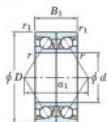

Roulement à bille simple rangée 7007-DB-FY-JTEKT - 7007-DB-FY-JTEKT

<https://www.123roulement.be/roulement-palier/roulement-bille/simple-rangee/7007-db-fy-jtekt>

Boundary dimensions

Bearing No.	Boundary dimensions(mm)						Basic load ratings(N)		Fatigue load factor	Limiting speeds(min-1)
	d	D	B	r1(mm)	r2(mm)	r(mm)	C_r	C_{0r}		
7007DB FY	35	62	28	1	0.6		35.5	25.2	1.5	9800

CARACTÉRISTIQUES PRODUIT

Marque	JTEKT
N° Ean13	3616060645821
Diam. intérieur	35 mm
Diam. extérieur	62 mm
Epaisseur	28 mm
Vitesse limite	9800 rpm
Charge dynamique	35.5 kN
Charge statique	25.2 kN
Conditionnement	1

contact@123roulement.be

02 808 18 02

CRT4 de Lesquin 60 Rue Du Haut De Sainghin 59273 Fretin FRANCE