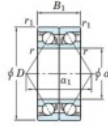

Roulement à bille simple rangée 7406-DB-FY-JTEKT - 7406-DB-FY-JTEKT

<https://www.123roulement.be/roulement-palier/roulement-bille/simple-rangee/7406-db-fy-jtekt>

Boundary dimensions

Bearing No.	Boundary dimensions(mm)						Basic load ratings(kN)		Fatigue load factor		Limiting speeds(min-1)
	d	D	B	r1(max)	r2(max)	C0	C0C	C0	C0C		
7406DB FY	30	90	46	1.5	1	96.7	56.9	4.35	-	5700	

CARACTÉRISTIQUES PRODUIT

Marque	JTEKT
N° Ean13	3616060645784
Diam. intérieur	30 mm
Diam. extérieur	90 mm
Epaisseur	46 mm
Vitesse limite	5700 rpm
Charge dynamique	96.7 kN
Charge statique	56.9 kN
Conditionnement	1

contact@123roulement.be

02 808 18 02

CRT4 de Lesquin 60 Rue Du Haut De Sainghin 59273 Fretin FRANCE