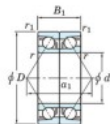

Roulement à bille simple rangée 7203-DB-FY-JTEKT - 7203-DB-FY-JTEKT

<https://www.123roulement.be/roulement-palier/roulement-bille/simple-rangee/7203-db-fy-jtekt>

Boundary dimensions

Bearing No.	Boundary dimensions(mm)					Basic load ratings(kN)		Fatigue load factor		Limiting speeds(min-1) Grease lub.
	d	D	B	r1(min)	r1(max)	C0	C00	lim(kN)	lim	
7203DB FY	17	40	24	0.6	0.3	20.6	11	0.77	-	17000

CARACTÉRISTIQUES PRODUIT

Marque	JTEKT
N° Ean13	3616060645777
Diam. intérieur	17 mm
Diam. extérieur	40 mm
Epaisseur	24 mm
Vitesse limite	17000 rpm
Charge dynamique	20.6 kN
Charge statique	11 kN
Conditionnement	1

contact@123roulement.be

02 808 18 02

CRT4 de Lesquin 60 Rue Du Haut De Sainghin 59273 Fretin FRANCE