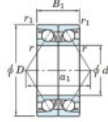

Roulement à bille simple rangée 7202-DB-FY-JTEKT - 7202-DB-FY-JTEKT

<https://www.123roulement.be/roulement-palier/roulement-bille/simple-rangee/7202-db-fy-jtekt>

Boundary dimensions

Bearing No.	Boundary dimensions(mm)						Basic load ratings(kN)		Fatigue load limit(kN)	Factor	Limiting speeds(min-1)	
	d	D	B	r1(mm)	r2(mm)	Cr	C0r	rpm				Grease lub
7202DB FY	15	35	22	0.6	0.3	16.4	8.55	0.6	-	19000		

CARACTÉRISTIQUES PRODUIT

Marque	JTEKT
N° Ean13	3616060645692
Diam. intérieur	15 mm
Diam. extérieur	35 mm
Epaisseur	22 mm
Vitesse limite	19000 rpm
Charge dynamique	16.4 kN
Charge statique	8.55 kN
Conditionnement	1

contact@123roulement.be

02 808 18 02

CRT4 de Lesquin 60 Rue Du Haut De Sainghin 59273 Fretin FRANCE