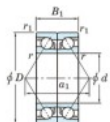

Roulement à bille simple rangée 7002-DB-FY-JTEKT - 7002-DB-FY-JTEKT

<https://www.123roulement.be/roulement-palier/roulement-bille/simple-rangee/7002-db-fy-jtekt>

Boundary dimensions

Bearing No.	Boundary dimensions(mm)					Basic load ratings(kN)		Fatigue load limit(kN)	factor	Limiting speeds(min-1)
	d	D	B	r1(mm)	r2(mm)	C_r	C_{0r}	lim	f₀	Grease/Lub
7002DB FY	15	32	18	0.3	0.15	12.4	6.85	0.35	-	20000

CARACTÉRISTIQUES PRODUIT

Marque	JTEKT
N° Ean13	3616060645661
Diam. intérieur	15 mm
Diam. intérieur	0.591" inch
Diam. extérieur	32 mm
Diam. extérieur	1.26" inch
Epaisseur	18 mm
Epaisseur	0.709" inch
Vitesse limite	20000 rpm
Charge dynamique	12 kN
Charge statique	6 kN
Conditionnement	1

contact@123roulement.be

02 808 18 02

CRT4 de Lesquin 60 Rue Du Haut De Sainghin 59273 Fretin FRANCE