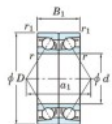

Roulement à bille simple rangée 7002-BDB-FY-JTEKT - 7002-BDB-FY-JTEKT

<https://www.123roulement.be/roulement-palier/roulement-bille/simple-rangee/7002-bdb-fy-jtekt>

Boundary dimensions

Bearing No.	Boundary dimensions(mm)					Basic load ratings(kN)		Fatigue load	factor	Limiting speeds(min-1)
	d	D	B	r1(mm)	r2(mm)	Cr	C0r	lim(kN)		
7002BDB FY	15	32	18	0.3	0.15	11.3	6.3	0.32	10	Grease Lub. 15000

CARACTÉRISTIQUES PRODUIT

Marque	JTEKT
N° Ean13	3616060645654
Diam. intérieur	15 mm
Diam. extérieur	32 mm
Epaisseur	18 mm
Vitesse limite	15000 rpm
Charge dynamique	11 kN
Charge statique	6 kN
Conditionnement	1

contact@123roulement.be

02 808 18 02

CRT4 de Lesquin 60 Rue Du Haut De Sainghin 59273 Fretin FRANCE