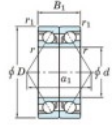

Roulement à bille simple rangée 7301-DB-FY-JTEKT - 7301-DB-FY-JTEKT

<https://www.123roulement.be/roulement-palier/roulement-bille/simple-rangee/7301-db-fy-jtekt>

Boundary dimensions

Bearing No.	Boundary dimensions(mm)						Basic load ratings(kN)		Fatigue load factor		Limiting speeds(min-1) Grease lub
	d	D	B	r1(mm)	r2(mm)	Cr	C0r	lim1(kN)	lim2		
7301DB FY	12	37	24	1	0.6	20.7	9.2	0.72	-	20000	

CARACTÉRISTIQUES PRODUIT

Marque	JTEKT
N° Ean13	3616060645630
Diam. intérieur	12 mm
Diam. extérieur	37 mm
Epaisseur	24 mm
Vitesse limite	20000 rpm
Charge dynamique	20.7 kN
Charge statique	9.2 kN
Conditionnement	1

contact@123roulement.be

02 808 18 02

CRT4 de Lesquin 60 Rue Du Haut De Sainghin 59273 Fretin FRANCE