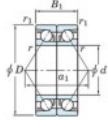

Roulement à bille simple rangée 7201-CDB-FY-JTEKT - 7201-CDB-FY-JTEKT

<https://www.123roulement.be/roulement-palier/roulement-bille/simple-rangee/7201-cdb-fy-jtekt>

Boundary dimensions

Bearing No.	Boundary dimensions(mm)					Basic load ratings(kN)		Fatigue load factor		Limiting speeds(min-1)
	d	D	B	r1(mm)	r2(mm)	Cr	C0r	Ca	Cb	(Grease lub.)
7201CDB FY	12	32	20	0.6	0.3	16	7.7	0.6	12.5	30000

CARACTÉRISTIQUES PRODUIT

Marque	JTEKT
N° Ean13	3616060645623
Diam. intérieur	12 mm
Diam. extérieur	32 mm
Epaisseur	20 mm
Vitesse limite	30000 rpm
Charge dynamique	16 kN
Charge statique	7.7 kN
Conditionnement	1

contact@123roulement.be

02 808 18 02

CRT4 de Lesquin 60 Rue Du Haut De Sainghin 59273 Fretin FRANCE