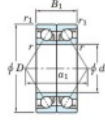

Roulement à bille simple rangée 7001-CDB-FY-JTEKT - 7001-CDB-FY-JTEKT

<https://www.123roulement.be/roulement-palier/roulement-bille/simple-rangee/7001-cdb-fy-jtekt>

Boundary dimensions

Bearing No.	Boundary dimensions (mm)					Basic load ratings (kN)		Fatigue load factor		Limiting speeds (min⁻¹)
	d	D	B	r1 (mm)	r2 (mm)	Cr	C0r	lim (kN)	Cut	RO Grease lub
7001CDB FY	12	28	16	0.3	0.15	11.8	5.85	0.3	13.4	32000

CARACTÉRISTIQUES PRODUIT

Marque	JTEKT
N° Ean13	3616060645593
Diam. intérieur	12 mm
Diam. extérieur	28 mm
Epaisseur	16 mm
Vitesse limite	32000 rpm
Charge dynamique	11.8 kN
Charge statique	5.85 kN
Conditionnement	1

contact@123roulement.be

02 808 18 02

CRT4 de Lesquin 60 Rue Du Haut De Sainghin 59273 Fretin FRANCE