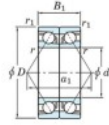

Roulement à bille simple rangée 7218-BDB-JTEKT - 7218-BDB-JTEKT

<https://www.123roulement.be/roulement-palier/roulement-bille/simple-rangee/7218-bdb-jtekt>

Boundary dimensions

Bearing No.	Boundary dimensions(mm)					Basic load ratings(kN)		Fatigue load factor	Limiting speeds(min-1)
	d	D	B	r1(mm)	r2(mm)	C0	C00		
7218BDB	90	160	60	2	1	217	188	9.8	2200

CARACTÉRISTIQUES PRODUIT

Marque	JTEKT
N° Ean13	4549250197529
Diam. intérieur	90 mm
Diam. extérieur	160 mm
Epaisseur	60 mm
Vitesse limite	2200 rpm
Charge dynamique	217 kN
Charge statique	188 kN
Conditionnement	1

contact@123roulement.be

02 808 18 02

CRT4 de Lesquin 60 Rue Du Haut De Sainghin 59273 Fretin FRANCE