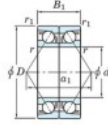

Roulement à bille simple rangée 7317-CDB-JTEKT - 7317-CDB-JTEKT

<https://www.123roulement.be/roulement-palier/roulement-bille/simple-rangee/7317-cdb-jtekt>

Boundary dimensions

Bearing No.	Boundary dimensions(mm)					Basic load ratings(kN)		Fatigue load factor		Limiting speeds(min-1)
	d	D	B	r1(mm)	r2(mm)	Cr	C0r	Ca	C0a	
7317CDB	85	180	82	3	1.1	346	284	18.2	13.5	3900

CARACTÉRISTIQUES PRODUIT

Marque	JTEKT
N° Ean13	3616060645494
Diam. intérieur	85 mm
Diam. extérieur	180 mm
Epaisseur	82 mm
Vitesse limite	3900 rpm
Charge dynamique	346 kN
Charge statique	284 kN
Conditionnement	1

contact@123roulement.be

02 808 18 02

CRT4 de Lesquin 60 Rue Du Haut De Sainghin 59273 Fretin FRANCE