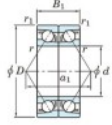

Roulement à bille simple rangée 7317-BDB-JTEKT - 7317-BDB-JTEKT

<https://www.123roulement.be/roulement-palier/roulement-bille/simple-rangee/7317-bdb-jtekt>

Boundary dimensions

Bearing No.	Boundary dimensions(mm)					Basic load ratings(kN)		Fatigue load	factor	Limiting speeds(min-1)
	d	D	B	r1(mm)	r2(mm)	Cr	C0r	lim(kN)		
7317BDB	85	180	82	3	1.1	295	244	13.7	10	Grease Lub. 2100

CARACTÉRISTIQUES PRODUIT

Marque	JTEKT
N° Ean13	4549250201967
Diam. intérieur	85 mm
Diam. extérieur	180 mm
Epaisseur	82 mm
Vitesse limite	2100 rpm
Charge dynamique	295 kN
Charge statique	244 kN
Conditionnement	1

contact@123roulement.be

02 808 18 02

CRT4 de Lesquin 60 Rue Du Haut De Sainghin 59273 Fretin FRANCE