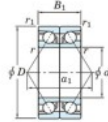

Roulement à bille simple rangée 7217-CDB-JTEKT - 7217-CDB-JTEKT

<https://www.123roulement.be/roulement-palier/roulement-bille/simple-rangee/7217-cdb-jtekt>

Boundary dimensions

Bearing No.	Boundary dimensions(mm)					Basic load ratings(kN)		Fatigue load limit(kN)	factor	Limiting speeds(min-1)
	d	D	B	r1(mm)	r2(mm)	C_r	C_{0r}	d_{lim}		
7217CDB	85	150	56	2	1	227	193	11.4	14.7	Grease Lub 4400

CARACTÉRISTIQUES PRODUIT

Marque	JTEKT
N° Ean13	3616060645463
Diam. intérieur	85 mm
Diam. extérieur	150 mm
Epaisseur	56 mm
Vitesse limite	4400 rpm
Charge dynamique	227 kN
Charge statique	193 kN
Conditionnement	1

contact@123roulement.be

02 808 18 02

CRT4 de Lesquin 60 Rue Du Haut De Sainghin 59273 Fretin FRANCE