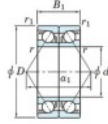

Roulement à bille simple rangée 7217-BDB-JTEKT - 7217-BDB-JTEKT

<https://www.123roulement.be/roulement-palier/roulement-bille/simple-rangee/7217-bdb-jtekt>

Boundary dimensions

Bearing No.	Boundary dimensions(mm)					Basic load ratings(kN)		Fatigue	factor	Limiting speeds(min-1)
	d	D	B	r (mm)	r1 (mm)	C_r	C₀	lim1(kN)		
7217BDB	85	150	56	2	1	189	162	8.7	-	2400

CARACTÉRISTIQUES PRODUIT

Marque	JTEKT
N° Ean13	4549250197277
Diam. intérieur	85 mm
Diam. intérieur	3.346" inch
Diam. extérieur	150 mm
Diam. extérieur	5.906" inch
Epaisseur	56 mm
Epaisseur	2.205" inch
Vitesse limite	2400 rpm
Charge dynamique	189 kN
Charge statique	162 kN
Conditionnement	1

contact@123roulement.be

02 808 18 02

CRT4 de Lesquin 60 Rue Du Haut De Sainghin 59273 Fretin FRANCE