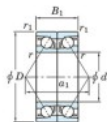

Roulement à bille simple rangée 7315-CDB-JTEKT - 7315-CDB-JTEKT

<https://www.123roulement.be/roulement-palier/roulement-bille/simple-rangee/7315-cdb-jtekt>

Boundary dimensions

Bearing No.	Boundary dimensions(mm)					Basic load ratings(kN)		Fatigue load factor		Limiting speeds(min-1)
	d	D	B	r1(max)	r2(max)	Cr	Cor	10	60	Grease lub
7315CDB	75	160	74	2.1	1.1	296	227	15.5	13.4	4400

CARACTÉRISTIQUES PRODUIT

Marque	JTEKT
N° Ean13	3616060645364
Diam. intérieur	75 mm
Diam. extérieur	160 mm
Epaisseur	74 mm
Vitesse limite	4400 rpm
Charge dynamique	296 kN
Charge statique	227 kN
Conditionnement	1

contact@123roulement.be

02 808 18 02

CRT4 de Lesquin 60 Rue Du Haut De Sainghin 59273 Fretin FRANCE