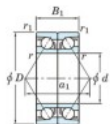

Roulement à bille simple rangée 7215-CDB-JTEKT - 7215-CDB-JTEKT

<https://www.123roulement.be/roulement-palier/roulement-bille/simple-rangee/7215-cdb-jtekt>

Boundary dimensions

Bearing No.	Boundary dimensions(mm)						Basic load ratings(kN)		Fatigue load factor		Limiting speeds(min-1)
	d	D	B	r(mm)	r1(mm)	r2(mm)	Cr	CG	10	Grease lub.	
7215CDB	75	130	50	1.5	1		183	151	9.55	14.6	5100

CARACTÉRISTIQUES PRODUIT

Marque	JTEKT
N° Ean13	3616060645333
Diam. intérieur	75 mm
Diam. intérieur	2.953" inch
Diam. extérieur	130 mm
Diam. extérieur	5.118" inch
Epaisseur	50 mm
Epaisseur	1.969" inch
Vitesse limite	5100 rpm
Charge dynamique	183 kN
Charge statique	151 kN
Conditionnement	1

contact@123roulement.be

02 808 18 02

CRT4 de Lesquin 60 Rue Du Haut De Sainghin 59273 Fretin FRANCE