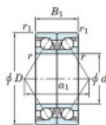

Roulement à bille simple rangée 7215-BDB-JTEKT - 7215-BDB-JTEKT

<https://www.123roulement.be/roulement-palier/roulement-bille/simple-rangee/7215-bdb-jtekt>

Boundary dimensions

Bearing No.	Boundary dimensions(mm)					Basic load ratings(kN)		Fatigue load limit(kN)	Fatigue factor	Limiting speeds(min-1)
	d	D	B	r	r1	Cr	C0r	lim	f0	Grease lub
7215BDB	75	130	50	1.5	1	152	127	7.3	-	2800

CARACTÉRISTIQUES PRODUIT

Marque	JTEKT
N° Ean13	4549250196683
Diam. intérieur	75 mm
Diam. extérieur	130 mm
Epaisseur	50 mm
Vitesse limite	2800 rpm
Charge dynamique	152 kN
Charge statique	127 kN
Conditionnement	1

contact@123roulement.be

02 808 18 02

CRT4 de Lesquin 60 Rue Du Haut De Sainghin 59273 Fretin FRANCE