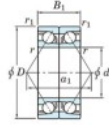

Roulement à bille simple rangée 7314-DB-JTEKT - 7314-DB-JTEKT

<https://www.123roulement.be/roulement-palier/roulement-bille/simple-rangee/7314-db-jtekt>

Boundary dimensions

Bearing No.	Boundary dimensions(mm)					Basic load ratings(kN)		Fatigue load limit(kN)		factor	Limiting speeds(min-1)
	d	D	B	r1(mm)	r2(mm)	C0	C0r	C0r	10		
7314DB	70	150	70	2.1	1.1	253	187	12.4	-	-	3400

CARACTÉRISTIQUES PRODUIT

Marque	JTEKT
N° Ean13	4549250201516
Diam. intérieur	70 mm
Diam. extérieur	150 mm
Epaisseur	70 mm
Vitesse limite	3400 rpm
Charge dynamique	253 kN
Charge statique	187 kN
Conditionnement	1

contact@123roulement.be

02 808 18 02

CRT4 de Lesquin 60 Rue Du Haut De Sainghin 59273 Fretin FRANCE