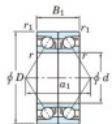

Roulement à bille simple rangée 7214-DB-JTEKT - 7214-DB-JTEKT

<https://www.123roulement.be/roulement-palier/roulement-bille/simple-rangee/7214-db-jtekt>

Boundary dimensions

Bearing No.	Boundary dimensions(mm)					Basic load ratings(kN)		Fatigue load limit(kN)	factor	Limiting speeds(min-1)
	d	D	B	r (mm)	r1 (mm)	C_r	C_{0r}	C_{0a}		
7214DB	70	125	48	1.5	1	155	127	7.8	-	3900

CARACTÉRISTIQUES PRODUIT

Marque	JTEKT
N° Ean13	4549250196577
Diam. intérieur	70 mm
Diam. extérieur	125 mm
Epaisseur	48 mm
Vitesse limite	3900 rpm
Charge dynamique	155 kN
Charge statique	127 kN
Conditionnement	1

contact@123roulement.be

02 808 18 02

CRT4 de Lesquin 60 Rue Du Haut De Sainghin 59273 Fretin FRANCE