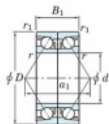

Roulement à bille simple rangée 7312-CDB-JTEKT - 7312-CDB-JTEKT

<https://www.123roulement.be/roulement-palier/roulement-bille/simple-rangee/7312-cdb-jtekt>

Boundary dimensions

Bearing No.	Boundary dimensions(mm)					Basic load ratings(kN)		Fatigue load factor		Limiting speeds(min-1)
	d	D	B	r1(min)	r1(max)	C0	C0r	C1	C2	
7312CDB	60	130	62	2.1	1.1	213	153	11.4	13.4	5400

CARACTÉRISTIQUES PRODUIT

Marque	JTEKT
N° Ean13	3616060644923
Diam. intérieur	60 mm
Diam. extérieur	130 mm
Epaisseur	62 mm
Vitesse limite	5400 rpm
Charge dynamique	213 kN
Charge statique	153 kN
Conditionnement	1

contact@123roulement.be

02 808 18 02

CRT4 de Lesquin 60 Rue Du Haut De Sainghin 59273 Fretin FRANCE