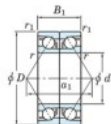

Roulement à bille simple rangée 7212-CDB-JTEKT - 7212-CDB-JTEKT

<https://www.123roulement.be/roulement-palier/roulement-bille/simple-rangee/7212-cdb-jtekt>

Boundary dimensions

Bearing No.	Boundary dimensions(mm)					Basic load ratings(kN)		Fatigue load limit(kN)	factor	Limiting speeds(min-1)
	d	D	B	r1(max)	r2(max)	Cr	C0r	lim	f0	Grease lub.
7212CDB	60	110	44	1.5	1	136	106	6.9	14.5	6000

CARACTÉRISTIQUES PRODUIT

Marque	JTEKT
N° Ean13	3616060644886
Diam. intérieur	60 mm
Diam. extérieur	110 mm
Epaisseur	44 mm
Vitesse limite	6000 rpm
Charge dynamique	136 kN
Charge statique	106 kN
Conditionnement	1

contact@123roulement.be

02 808 18 02

CRT4 de Lesquin 60 Rue Du Haut De Sainghin 59273 Fretin FRANCE