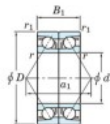

Roulement à bille simple rangée 7211-CDB-JTEKT - 7211-CDB-JTEKT

<https://www.123roulement.be/roulement-palier/roulement-bille/simple-rangee/7211-cdb-jtekt>

Boundary dimensions

Bearing No.	Boundary dimensions(mm)					Basic load ratings(kN)		Fatigue load factor		Limiting speeds(min-1)
	d	D	B	r1(max)	r1(min)	Cr	Cor	fa	f0	Grease lub.
7211CDB	55	100	42	1.5	1	112	86.1	5.6	14.6	6700

CARACTÉRISTIQUES PRODUIT

Marque	JTEKT
N° Ean13	3616060644831
Diam. intérieur	55 mm
Diam. extérieur	100 mm
Epaisseur	42 mm
Vitesse limite	6700 rpm
Charge dynamique	112 kN
Charge statique	86.1 kN
Conditionnement	1

contact@123roulement.be

02 808 18 02

CRT4 de Lesquin 60 Rue Du Haut De Sainghin 59273 Fretin FRANCE