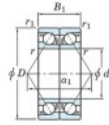

Roulement à bille simple rangée 7211-DB-JTEKT - 7211-DB-JTEKT

<https://www.123roulement.be/roulement-palier/roulement-bille/simple-rangee/7211-db-jtekt>

Boundary dimensions

Bearing No.	Boundary dimensions(mm)						Basic load ratings(kN)		Fatigue load limit(kN)	Factor	Limiting speeds(min-1)
	d	D	B	r1(min)	r1(max)		Cr	Cor	C10		
7211DB	55	100	42	1.5	1		104	79.6	4.9	-	4800

CARACTÉRISTIQUES PRODUIT

Marque	JTEKT
N° Ean13	4549250195570
Diam. intérieur	55 mm
Diam. extérieur	100 mm
Epaisseur	42 mm
Vitesse limite	4800 rpm
Charge dynamique	104 kN
Charge statique	79.6 kN
Conditionnement	1

contact@123roulement.be

02 808 18 02

CRT4 de Lesquin 60 Rue Du Haut De Sainghin 59273 Fretin FRANCE