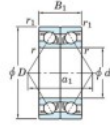

Roulement à bille simple rangée 7210-CDB-JTEKT - 7210-CDB-JTEKT

<https://www.123roulement.be/roulement-palier/roulement-bille/simple-rangee/7210-cdb-jtekt>

Boundary dimensions

Bearing No.	Boundary dimensions(mm)						Basic load ratings(kN)		Fatigue load factor		Limiting speeds(min-1)
	d	D	B	r(max)	r1(max)	C_r	C_{0r}	C₁₀	C₉₀		
7210CDB	50	90	40	1.1	0.6	91	68.1	4.4	14.6	Grease Lub. 7500	

CARACTÉRISTIQUES PRODUIT

Marque	JTEKT
N° Ean13	3616060644770
Diam. intérieur	50 mm
Diam. extérieur	90 mm
Epaisseur	40 mm
Vitesse limite	7500 rpm
Charge dynamique	91 kN
Charge statique	68.1 kN
Conditionnement	1

contact@123roulement.be

02 808 18 02

CRT4 de Lesquin 60 Rue Du Haut De Sainghin 59273 Fretin FRANCE