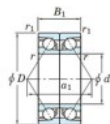

Roulement à bille simple rangée 7409-DB-JTEKT - 7409-DB-JTEKT

<https://www.123roulement.be/roulement-palier/roulement-bille/simple-rangee/7409-db-jtekt>

Boundary dimensions

Bearing No.	Boundary dimensions(mm)					Basic load ratings(kN)		Fatigue load limit(kN)	factor	Limiting speeds(min-1)
	d	D	B	r1(mm)	r2(mm)	Cr	C0r	C0r		
7409DB	45	120	58	2	1	185	120	9.3	-	3300

CARACTÉRISTIQUES PRODUIT

Marque	JTEKT
N° Ean13	3616060644756
Diam. intérieur	45 mm
Diam. extérieur	120 mm
Epaisseur	58 mm
Vitesse limite	3300 rpm
Charge dynamique	185 kN
Charge statique	120 kN
Conditionnement	1

contact@123roulement.be

02 808 18 02

CRT4 de Lesquin 60 Rue Du Haut De Sainghin 59273 Fretin FRANCE