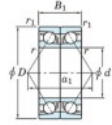

Roulement à bille simple rangée 7209-CDB-JTEKT - 7209-CDB-JTEKT

<https://www.123roulement.be/roulement-palier/roulement-bille/simple-rangee/7209-cdb-jtekt>

Boundary dimensions

Bearing No.	Boundary dimensions(mm)					Basic load ratings(kN)		Fatigue load factor		Limiting speeds(min-1)
	d	D	B	r1(mm)	r2(mm)	Cr	C0Cr	lim1(kN)	R0	Grease lub.
7209CDB	45	85	38	1.1	0.6	87.1	61.8	4.2	14.2	8000

CARACTÉRISTIQUES PRODUIT

Marque	JTEKT
N° Ean13	3616060644701
Diam. intérieur	45 mm
Diam. extérieur	85 mm
Epaisseur	38 mm
Vitesse limite	8000 rpm
Charge dynamique	87.1 kN
Charge statique	61.8 kN
Conditionnement	1

contact@123roulement.be

02 808 18 02

CRT4 de Lesquin 60 Rue Du Haut De Sainghin 59273 Fretin FRANCE