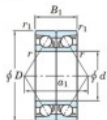

Roulement à bille simple rangée 7209-DB-JTEKT - 7209-DB-JTEKT

<https://www.123roulement.be/roulement-palier/roulement-bille/simple-rangee/7209-db-jtekt>

Boundary dimensions

Bearing No.	Boundary dimensions(mm)					Basic load ratings(kN)		Fatigue	factor	Limiting speeds(min-1)
	d	D	B	r1(mm)	r2(mm)	C_r	C_{0r}	lim2(kN)		
7209DB	45	85	38	1.1	0.6	80.5	57.2	3.7	-	Grease lub. 6000

CARACTÉRISTIQUES PRODUIT

Marque	JTEKT
N° Ean13	4549250195006
Diam. intérieur	45 mm
Diam. extérieur	85 mm
Epaisseur	38 mm
Vitesse limite	6000 rpm
Charge dynamique	80.5 kN
Charge statique	57.2 kN
Conditionnement	1

contact@123roulement.be

02 808 18 02

CRT4 de Lesquin 60 Rue Du Haut De Sainghin 59273 Fretin FRANCE