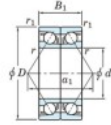

Roulement à bille simple rangée 7209-BDB-JTEKT - 7209-BDB-JTEKT

<https://www.123roulement.be/roulement-palier/roulement-bille/simple-rangee/7209-bdb-jtekt>

Boundary dimensions

Bearing No.	Boundary dimensions(mm)					Basic load ratings(kN)		Fatigue load limit(kN)	factor	Limiting speeds(min-1)
	d	D	B	r1(mm)	r2(mm)	C_r	C₀			
7209BDB	45	85	38	1.1	0.6	73.2	52.3	3.2	-	4400

CARACTÉRISTIQUES PRODUIT

Marque	JTEKT
N° Ean13	4549250194870
Diam. intérieur	45 mm
Diam. extérieur	85 mm
Epaisseur	38 mm
Vitesse limite	4400 rpm
Charge dynamique	73.2 kN
Charge statique	52.3 kN
Conditionnement	1

contact@123roulement.be

02 808 18 02

CRT4 de Lesquin 60 Rue Du Haut De Sainghin 59273 Fretin FRANCE