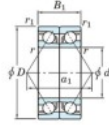

Roulement à bille simple rangée 7408-BDB-JTEKT - 7408-BDB-JTEKT

<https://www.123roulement.be/roulement-palier/roulement-bille/simple-rangee/7408-bdb-jtekt>

Boundary dimensions

Bearing No.	Boundary dimensions(mm)					Basic load ratings(kN)		Fatigue load factor		Limiting speeds(min-1)
	d	D	B	r1(max)	r1(min)	Cr	C0r	f0	f1	
7308CDB	40	90	46	1.5	1	106	70.5	5.25	13.4	Grease lub 8000

CARACTÉRISTIQUES PRODUIT

Marque	JTEKT
N° Ean13	4549250202971
Diam. intérieur	40 mm
Diam. extérieur	110 mm
Epaisseur	54 mm
Vitesse limite	3100 rpm
Charge dynamique	141 kN
Charge statique	89.8 kN
Conditionnement	1

contact@123roulement.be

02 808 18 02

CRT4 de Lesquin 60 Rue Du Haut De Sainghin 59273 Fretin FRANCE