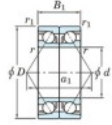

Roulement à bille simple rangée 7406-BDB-JTEKT - 7406-BDB-JTEKT

<https://www.123roulement.be/roulement-palier/roulement-bille/simple-rangee/7406-bdb-jtekt>

Boundary dimensions

Bearing No.	Boundary dimensions(mm)						Basic load ratings(kN)		Fatigue load	factor	Limiting speeds(min-1)
	d	D	B	r1(mm)	r2(mm)	α1	C0	C00	lim1(kN)	lim2	Grease lub.
7406BDB	30	90	46	1.5	1		96.3	58.6	4.15	-	3900

CARACTÉRISTIQUES PRODUIT

Marque	JTEKT
N° Ean13	3616060644510
Diam. intérieur	30 mm
Diam. extérieur	90 mm
Epaisseur	46 mm
Vitesse limite	3900 rpm
Charge dynamique	96.3 kN
Charge statique	58.6 kN
Conditionnement	1

contact@123roulement.be

02 808 18 02

CRT4 de Lesquin 60 Rue Du Haut De Sainghin 59273 Fretin FRANCE