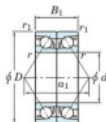

Roulement à bille simple rangée 7306-CDB-JTEKT - 7306-CDB-JTEKT

<https://www.123roulement.be/roulement-palier/roulement-bille/simple-rangee/7306-cdb-jtekt>

Boundary dimensions

Bearing No.	Boundary dimensions (mm)						Basic load ratings (kN)		Fatigue load factor	Limiting speeds (min-1)
	d	D	B	r1 (mm)	r2 (mm)	Cr	Cor			
7306CDB	30	72	38	1.1	0.6	69.5	44.2	3.25	13.4 Grease lub 10000	

CARACTÉRISTIQUES PRODUIT

Marque	JTEKT
N° Ean13	3616060644503
Diam. intérieur	30 mm
Diam. extérieur	72 mm
Epaisseur	38 mm
Vitesse limite	10000 rpm
Charge dynamique	69.5 kN
Charge statique	44.2 kN
Conditionnement	1

contact@123roulement.be

02 808 18 02

CRT4 de Lesquin 60 Rue Du Haut De Sainghin 59273 Fretin FRANCE