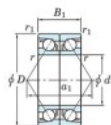

Roulement à bille simple rangée 7306-DB-JTEKT - 7306-DB-JTEKT

<https://www.123roulement.be/roulement-palier/roulement-bille/simple-rangee/7306-db-jtekt>

Boundary dimensions

Bearing No.	Boundary dimensions(mm)						Basic load ratings(kN)		Fatigue load limit(kN)	factor	Limiting speeds(min-1)
	d	D	B	r1(mm)	r2(mm)	d1	Cr	Cor			
7306DB	30	72	38	1.1	0.6		64.8	41.2	2.85	-	7300

CARACTÉRISTIQUES PRODUIT

Marque	JTEKT
N° Ean13	4549250199356
Diam. intérieur	30 mm
Diam. intérieur	1.181" inch
Diam. extérieur	72 mm
Diam. extérieur	2.835" inch
Epaisseur	38 mm
Epaisseur	1.496" inch
Vitesse limite	7300 rpm
Charge dynamique	64.8 kN
Charge statique	41.2 kN
Conditionnement	1

contact@123roulement.be

02 808 18 02

CRT4 de Lesquin 60 Rue Du Haut De Sainghin 59273 Fretin FRANCE