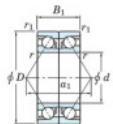

Roulement à bille simple rangée 7206-CDB-JTEKT - 7206-CDB-JTEKT

<https://www.123roulement.be/roulement-palier/roulement-bille/simple-rangee/7206-cdb-jtekt>

Boundary dimensions

Bearing No.	Boundary dimensions(mm)					Basic load ratings(kN)		Fatigue load factor		Limiting speeds(min-1)
	d	D	B	r1(max)	r1(min)	C_r	C₀	f₀	f₁	
7206CDB	30	62	32	1	0.6	49.4	32	2.2	14	11000

CARACTÉRISTIQUES PRODUIT

Marque	JTEKT
N° Ean13	3616060644473
Diam. intérieur	30 mm
Diam. extérieur	62 mm
Epaisseur	32 mm
Vitesse limite	11000 rpm
Charge dynamique	49.4 kN
Charge statique	32 kN
Conditionnement	1

contact@123roulement.be

02 808 18 02

CRT4 de Lesquin 60 Rue Du Haut De Sainghin 59273 Fretin FRANCE