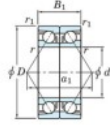

Roulement à bille simple rangée 7206-BDB-JTEKT - 7206-BDB-JTEKT

<https://www.123roulement.be/roulement-palier/roulement-bille/simple-rangee/7206-bdb-jtekt>

Boundary dimensions

Bearing No.	Boundary dimensions(mm)					Basic load ratings(kN)		Fatigue	factor	Limiting speeds(min-1)
	d	D	B	r1(min)	r1(max)	Cy	C0y	load limit(kN)		
7206BDB	30	62	32	1	0.6	41.6	27.1	1.65	10	Grease Lub. 6100

CARACTÉRISTIQUES PRODUIT

Marque	JTEKT
N° Ean13	4549250193866
Diam. intérieur	30 mm
Diam. intérieur	1.181" inch
Diam. extérieur	62 mm
Diam. extérieur	2.441" inch
Epaisseur	32 mm
Epaisseur	1.26" inch
Vitesse limite	6100 rpm
Charge dynamique	41.6 kN
Charge statique	27.1 kN
Conditionnement	1

contact@123roulement.be

02 808 18 02

CRT4 de Lesquin 60 Rue Du Haut De Sainghin 59273 Fretin FRANCE