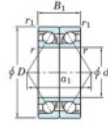

Roulement à bille simple rangée 7305-CDB-JTEKT - 7305-CDB-JTEKT

<https://www.123roulement.be/roulement-palier/roulement-bille/simple-rangee/7305-cdb-jtekt>

Boundary dimensions

Bearing No.	Boundary dimensions(mm)						Basic load ratings(kN)		Fatigue load limit(kN)	Factor	Limiting speeds(min-1)
	d	D	B	r1(mm)	r1(mm)	a1	Cr	Cor			
7305CDB	25	62	34	1.1	0.6		57	33.7	2.65	12.8	12000

CARACTÉRISTIQUES PRODUIT

Marque	JTEKT
N° Ean13	4549250221392
Diam. intérieur	25 mm
Diam. extérieur	62 mm
Epaisseur	34 mm
Vitesse limite	12000 rpm
Charge dynamique	57 kN
Charge statique	33.7 kN
Conditionnement	1

contact@123roulement.be

02 808 18 02

CRT4 de Lesquin 60 Rue Du Haut De Sainghin 59273 Fretin FRANCE