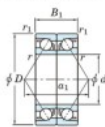

Roulement à bille simple rangée 7305-DB-JTEKT - 7305-DB-JTEKT

<https://www.123roulement.be/roulement-palier/roulement-bille/simple-rangee/7305-db-jtekt>

Boundary dimensions

Bearing No.	Boundary dimensions(mm)						Basic load ratings(kN)			Fatigue load factor		Limiting speeds(min-1)
	d	D	B	r1mm	r	d1	Cr	C0r	C0	f0	Grease lub.	
7305DB	25	62	34	1.1	0.6	53.6	31.6	2.35	-	-	8800	

CARACTÉRISTIQUES PRODUIT

Marque	JTEKT
N° Ean13	4549250199158
Diam. intérieur	25 mm
Diam. extérieur	62 mm
Epaisseur	34 mm
Vitesse limite	8800 rpm
Charge dynamique	53.6 kN
Charge statique	31.6 kN
Conditionnement	1

contact@123roulement.be

02 808 18 02

CRT4 de Lesquin 60 Rue Du Haut De Sainghin 59273 Fretin FRANCE