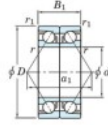

Roulement à bille simple rangée 7305-BDB-JTEKT - 7305-BDB-JTEKT

<https://www.123roulement.be/roulement-palier/roulement-bille/simple-rangee/7305-bdb-jtekt>

Boundary dimensions

Bearing No.	Boundary dimensions(mm)						Basic load ratings(kN)		Fatigue load limit(kN)	Factor	Limiting speeds(min-1)
	d	D	B	r1(mm)	r2(mm)	Cy	C0y	Grease lub			
7305BDB	25	62	34	1.1	0.6	49.5	29.2	2	-	6600	

CARACTÉRISTIQUES PRODUIT

Marque	JTEKT
N° Ean13	4549250199059
Diam. intérieur	25 mm
Diam. extérieur	62 mm
Epaisseur	34 mm
Vitesse limite	6600 rpm
Charge dynamique	49.5 kN
Charge statique	29.2 kN
Conditionnement	1

contact@123roulement.be

02 808 18 02

CRT4 de Lesquin 60 Rue Du Haut De Sainghin 59273 Fretin FRANCE