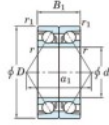

Roulement à bille simple rangée 7205-CDB-JTEKT - 7205-CDB-JTEKT

<https://www.123roulement.be/roulement-palier/roulement-bille/simple-rangee/7205-cdb-jtekt>

Boundary dimensions

Bearing No.	Boundary dimensions(mm)					Basic load ratings(kN)		Fatigue load limit(kN)	factor	Limiting speeds(min-1)
	d	D	B	r1(max)	r1(min)	Cr	CO			
7205CDB	25	52	30	1	0.6	35.5	22.2	1.55	14	13000

CARACTÉRISTIQUES PRODUIT

Marque	JTEKT
N° Ean13	3616060644398
Diam. intérieur	25 mm
Diam. extérieur	52 mm
Epaisseur	30 mm
Vitesse limite	13000 rpm
Charge dynamique	35.5 kN
Charge statique	22.2 kN
Conditionnement	1

contact@123roulement.be

02 808 18 02

CRT4 de Lesquin 60 Rue Du Haut De Sainghin 59273 Fretin FRANCE