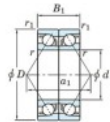

Roulement à bille simple rangée 7205-BDB-JTEKT - 7205-BDB-JTEKT

<https://www.123roulement.be/roulement-palier/roulement-bille/simple-rangee/7205-bdb-jtekt>

Boundary dimensions

Bearing No.	Boundary dimensions(mm)					Basic load ratings(kN)		Fatigue load factor		Limiting speeds(min-1)
	d	D	B	r1(mm)	r2(mm)	C_r	C_{0r}	f₀	f₁	Grease lub
7205BDB	25	52	30	1	0.6	29.9	18.8	1.15	-	7300

CARACTÉRISTIQUES PRODUIT

Marque	JTEKT
N° Ean13	4549250193484
Diam. intérieur	25 mm
Diam. extérieur	52 mm
Epaisseur	30 mm
Vitesse limite	7300 rpm
Charge dynamique	29.9 kN
Charge statique	18.8 kN
Conditionnement	1

contact@123roulement.be

02 808 18 02

CRT4 de Lesquin 60 Rue Du Haut De Sainghin 59273 Fretin FRANCE